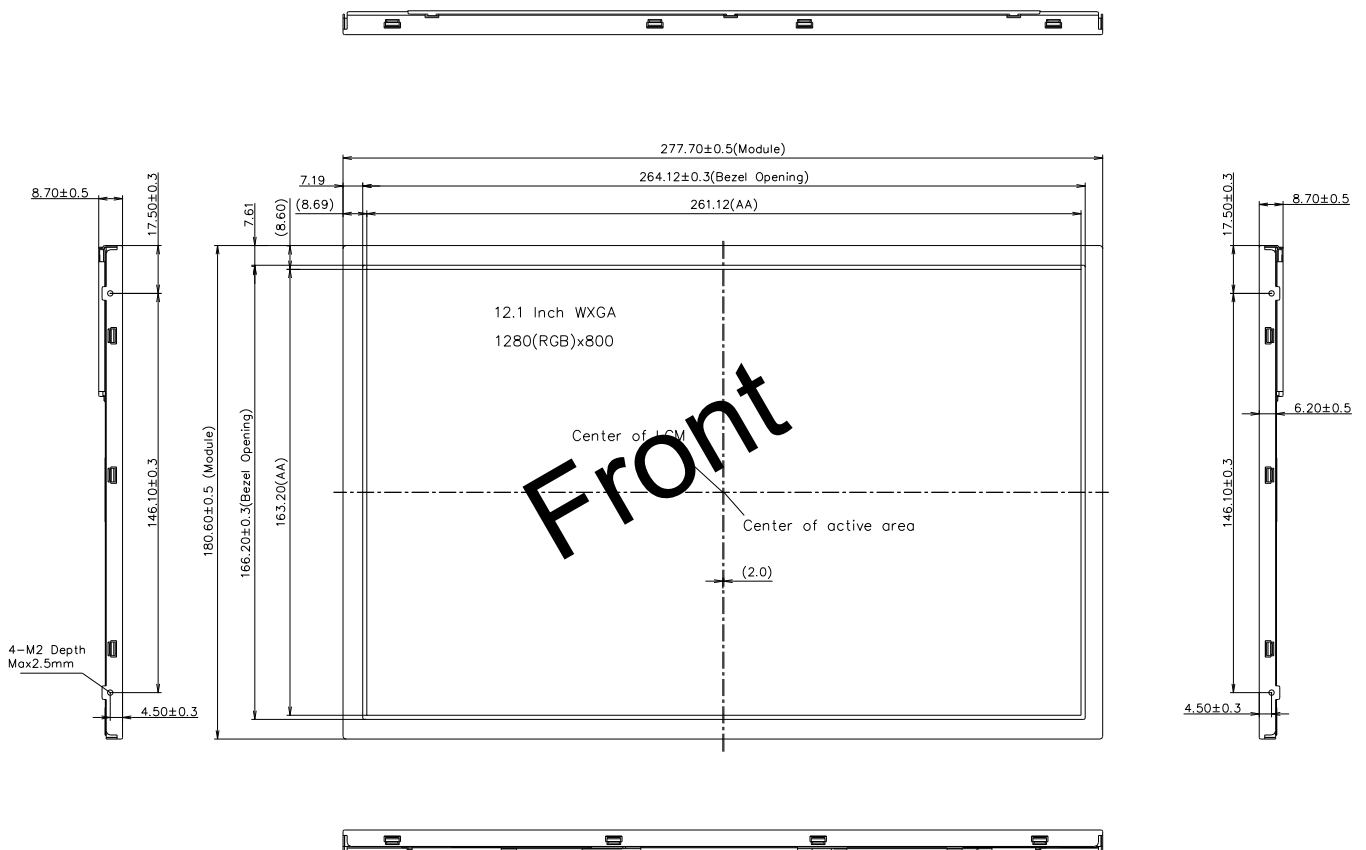

# MAXEN ELECTRONICS LIMITED

Email: melody.xia@maxen-lcddisplay.com Http://www.maxen-lcddisplay.com

Figure 1 TFT-LCD Module Outline Dimension (Front View)

# MAXEN ELECTRONICS LIMITED

Email: melody.xia@maxen-lcddisplay.com Http://www.maxen-lcddisplay.com

Figure 2 TFT-LCD Module Outline Dimension (Rear View)