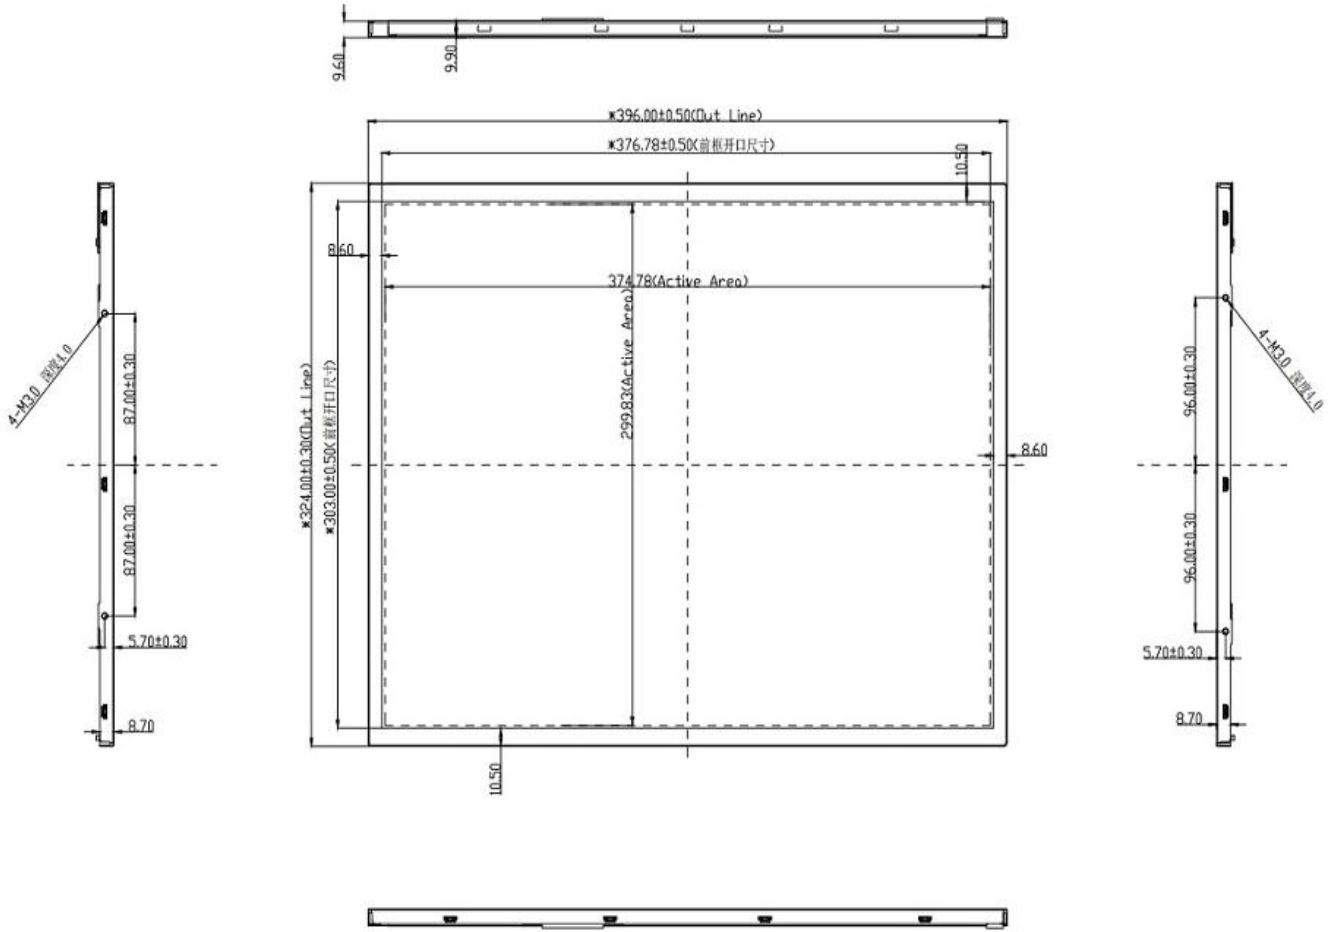

MAXEN ELECTRONICS LIMITED

Email: info@maxen-lcddisplay.com [Https:// www.maxen-lcddisplay.com](https://www.maxen-lcddisplay.com)

< Figure 1. TFT-LCD Module Outline Dimensions (Front View) >

MAXEN ELECTRONICS LIMITED

Email: info@maxen-lcddisplay.com [https:// www.maxen-lcddisplay.com](https://www.maxen-lcddisplay.com)

< Figure 2. TFT-LCD Module Outline Dimensions (Rear View) >