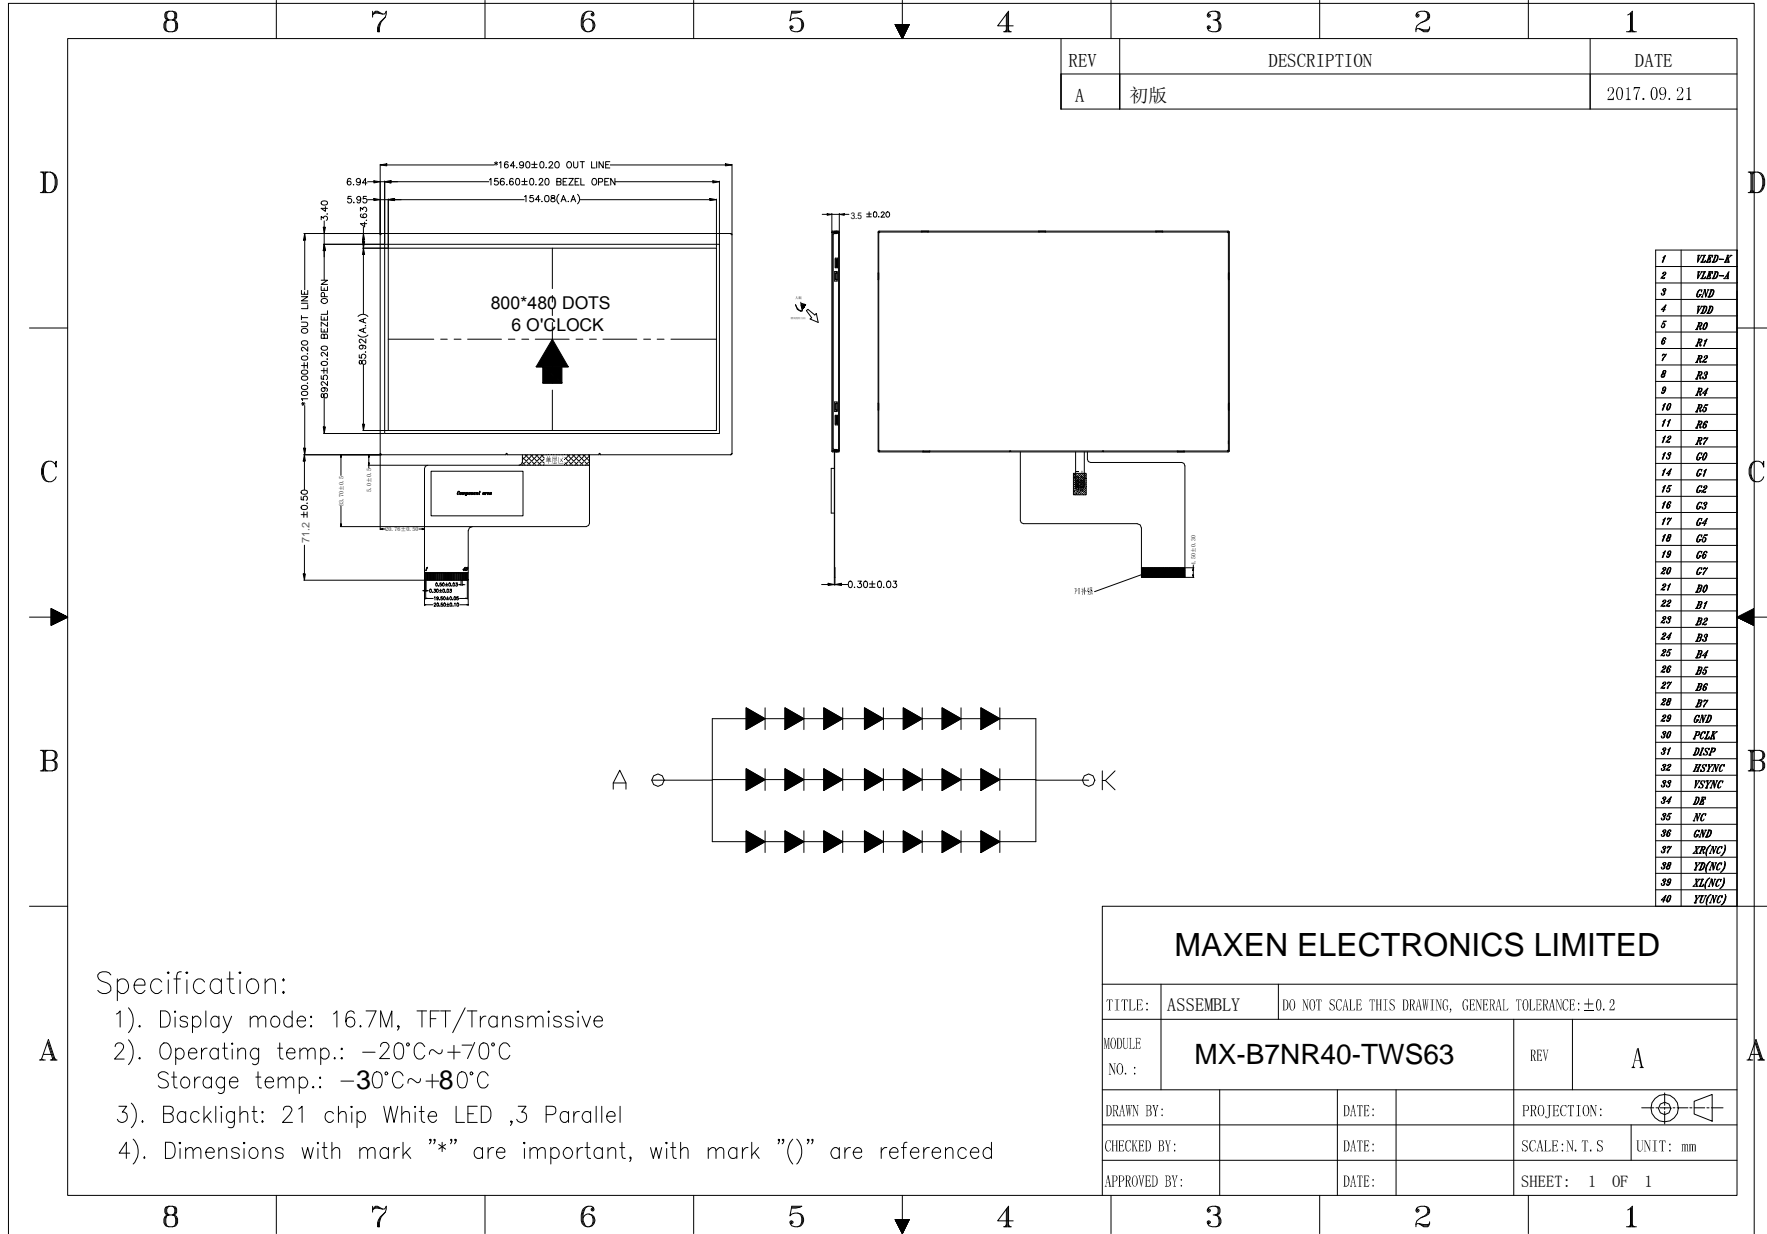

Outline Drawing

MX-B7NR40-TWS63

MAXEN ELECTRONICS LIMITED
 Email: info@maxen-lcddisplay.com https:// www.maxen-lcddisplay.com