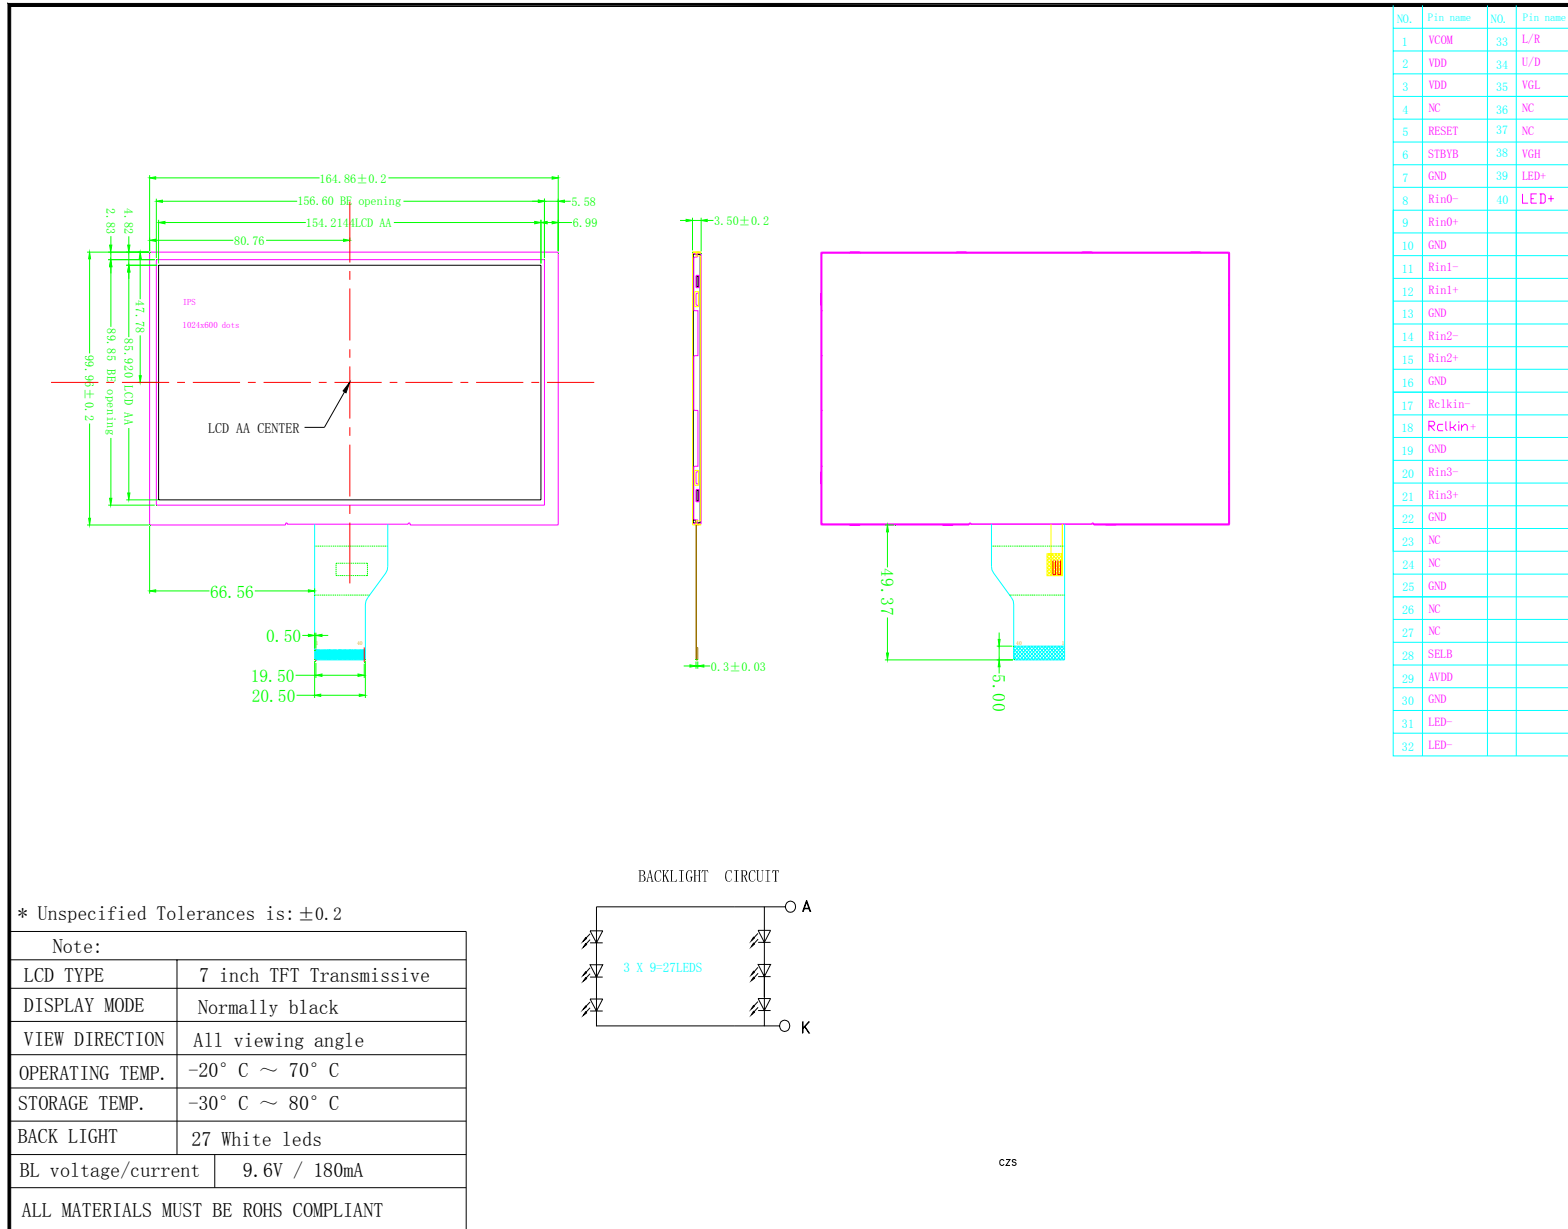

# Mechanical Dimension

MX-B70HL40-1X20

**MAXEN ELECTRONICS LIMITED**  
 Email: [info@maxen-lcddisplay.com](mailto:info@maxen-lcddisplay.com) <https://www.maxen-lcddisplay.com>