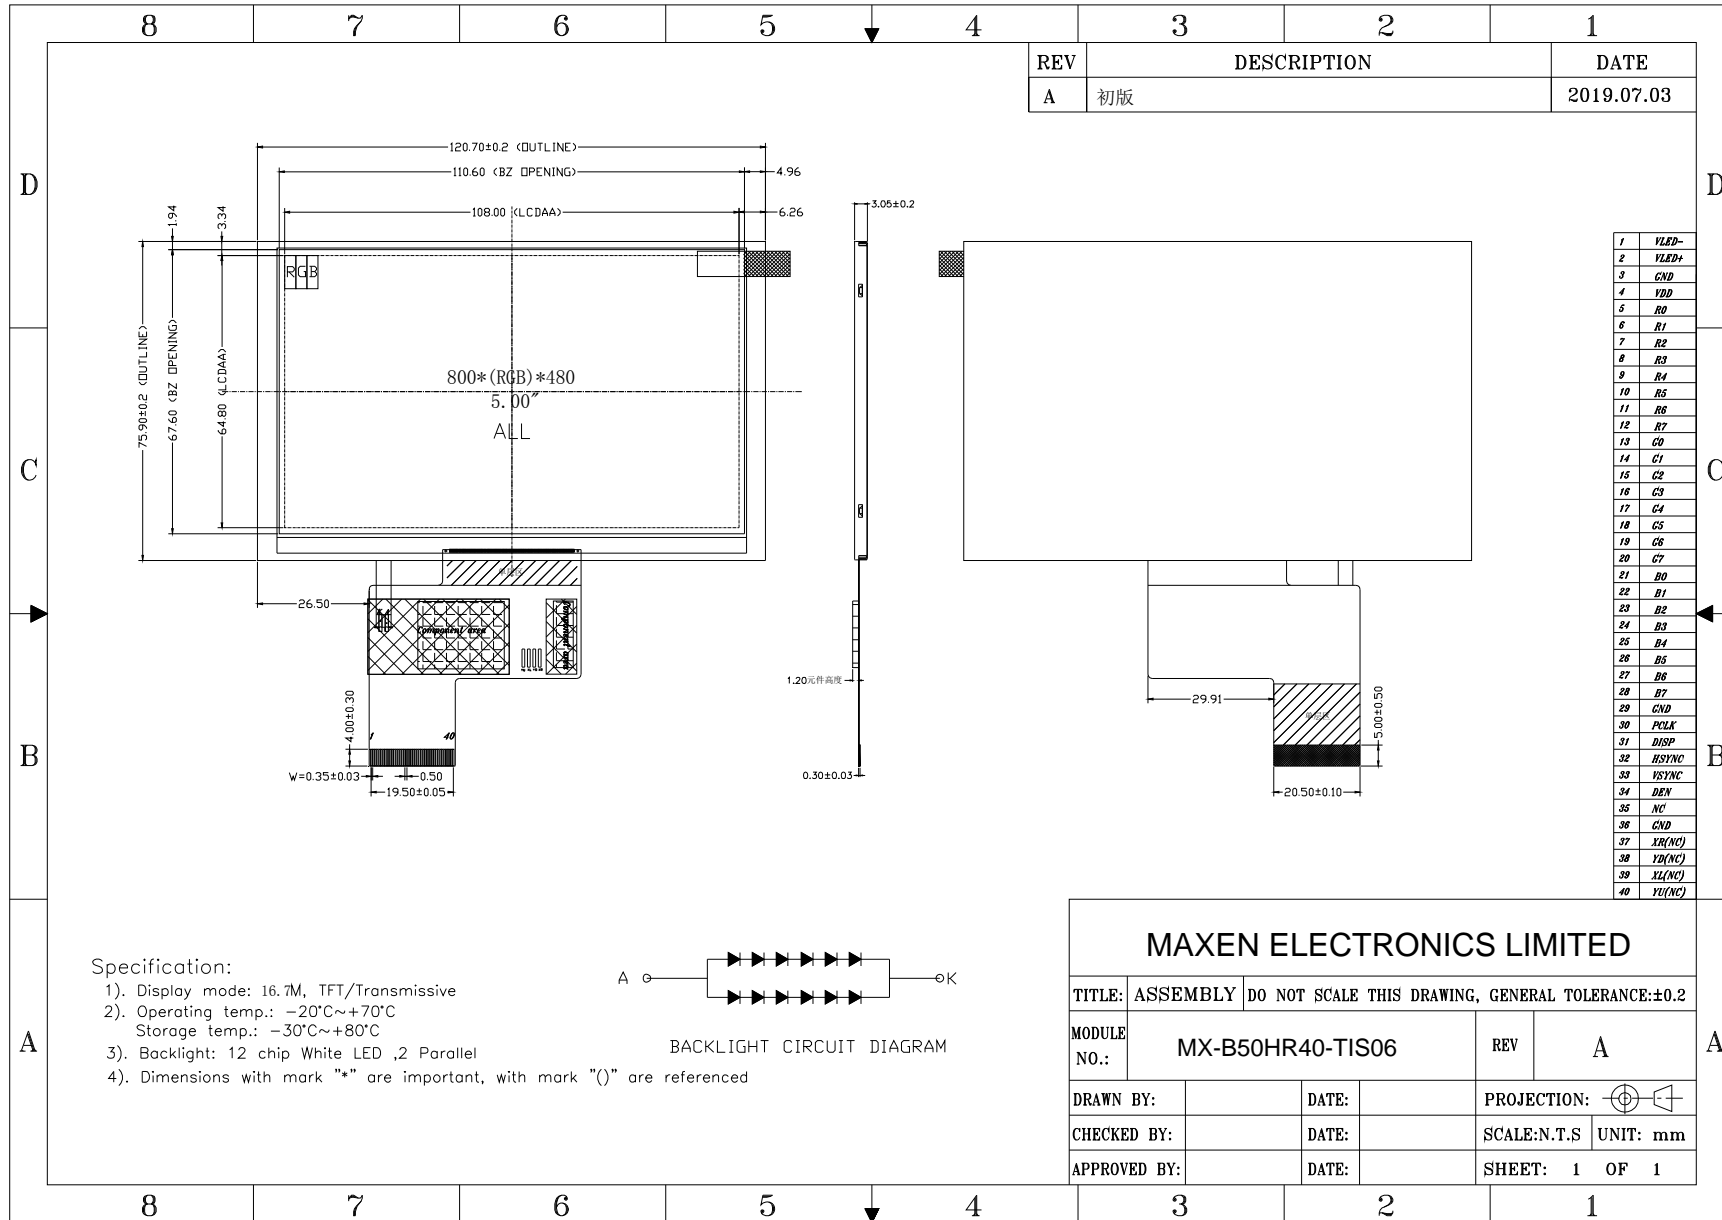

# Outline Drawing

MX-B50HR40-TIS06

MAXEN ELECTRONICS LIMITED

Email: info@maxen-lcddisplay.com Https:// www.maxen-lcddisplay.com