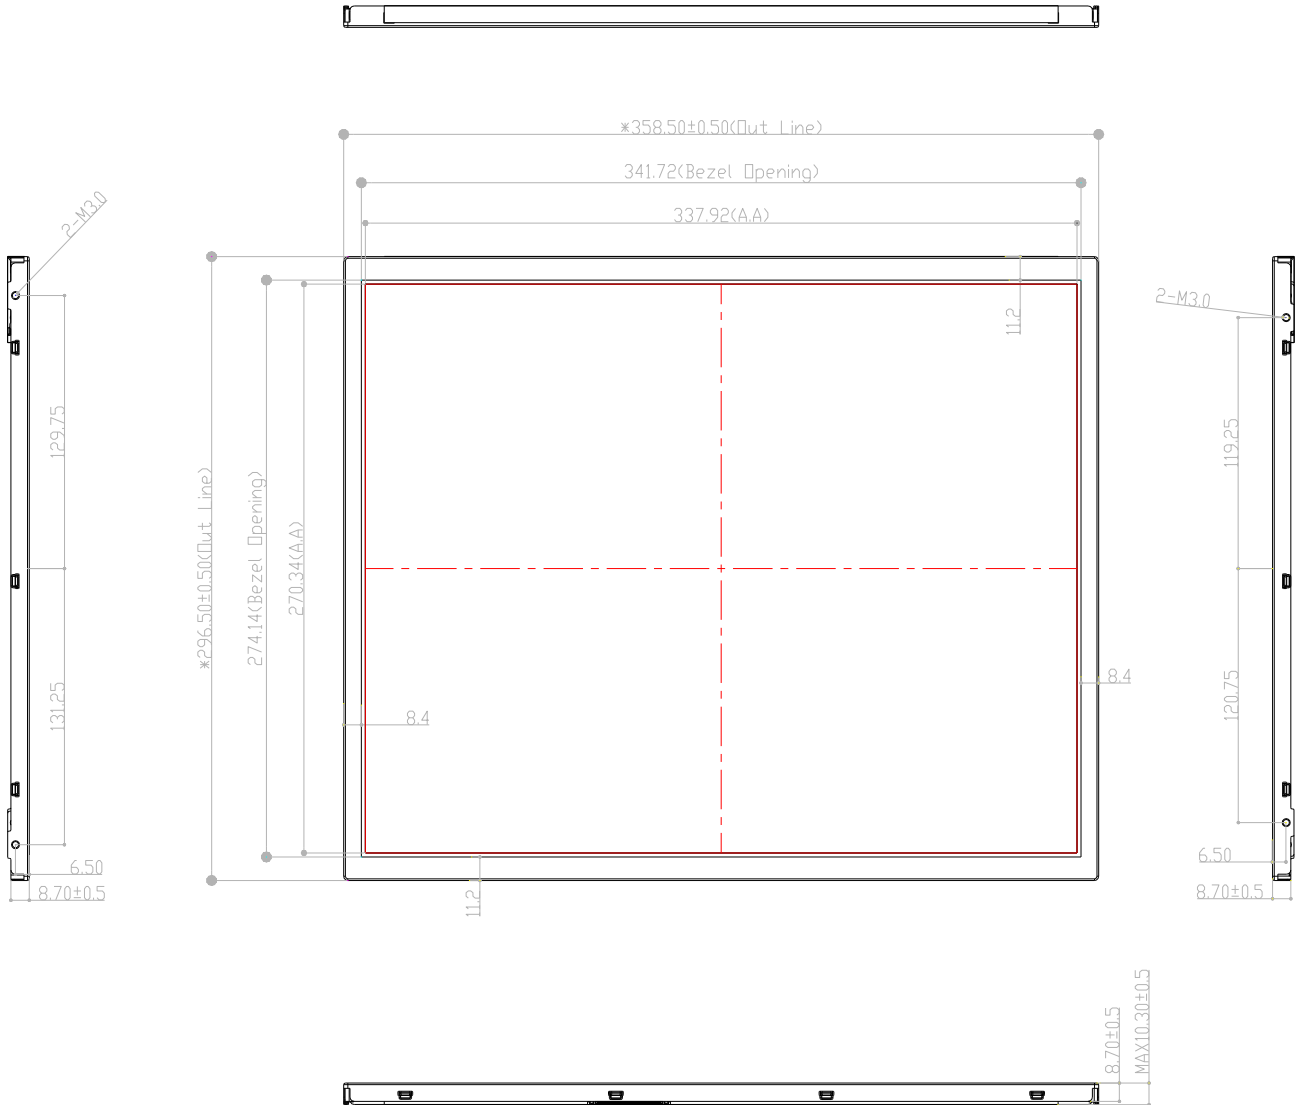

MAXEN ELECTRONICS LIMITED

Email: info@maxen-lcddisplay.com   [Https:// www.maxen-lcddisplay.com](https://www.maxen-lcddisplay.com)

< Figure 1. TFT-LCD Module Outline Dimensions (Front View) >