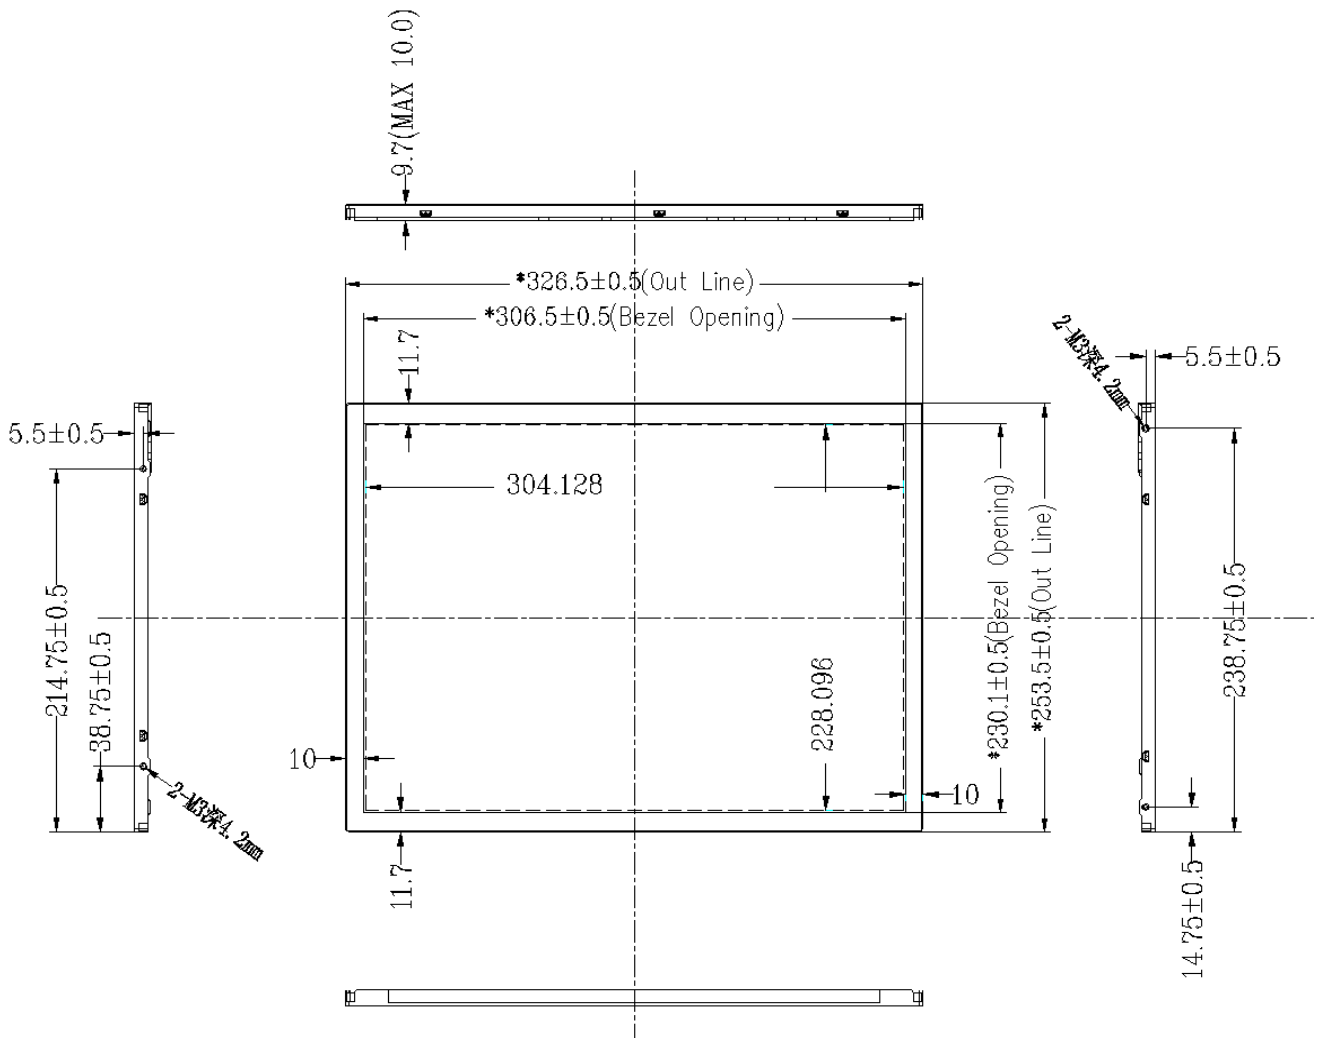

# MAXEN ELECTRONICS LIMITED

Email: melody.xia@maxen-lcddisplay.com [Https:// www.maxen-lcddisplay.com](https://www.maxen-lcddisplay.com)

< Figure 2. TFT-LCD Module Outline Dimensions (Rear View) >