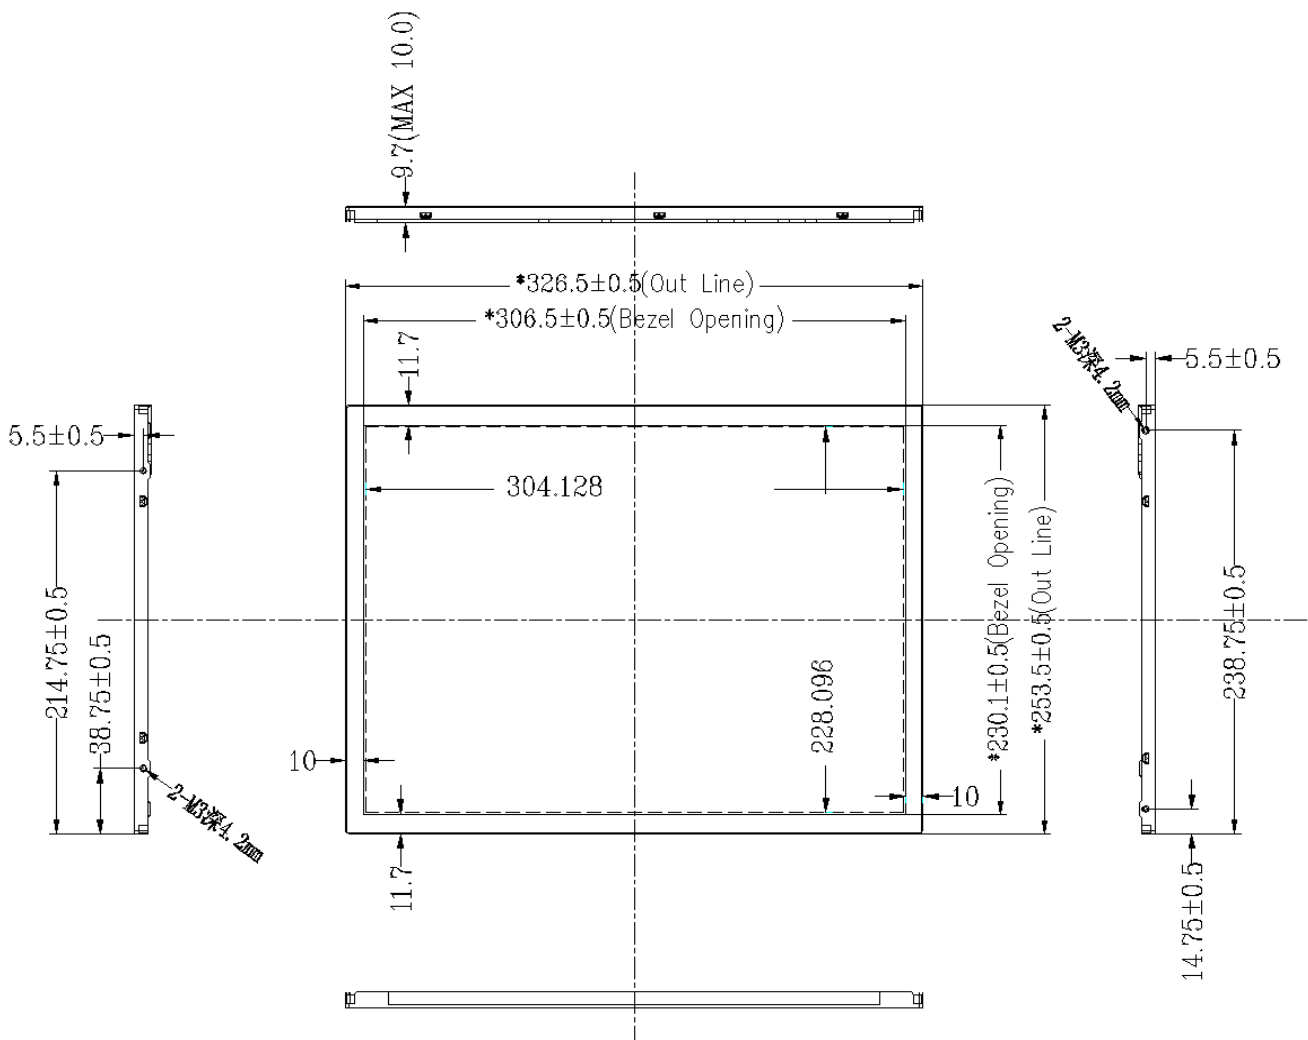

MAXEN ELECTRONICS LIMITED

Email: melody.xia@maxen-lcddisplay.com   [Https:// www.maxen-lcddisplay.com](https://www.maxen-lcddisplay.com)

< Figure 1. TFT-LCD Module Outline Dimensions (Front View) >