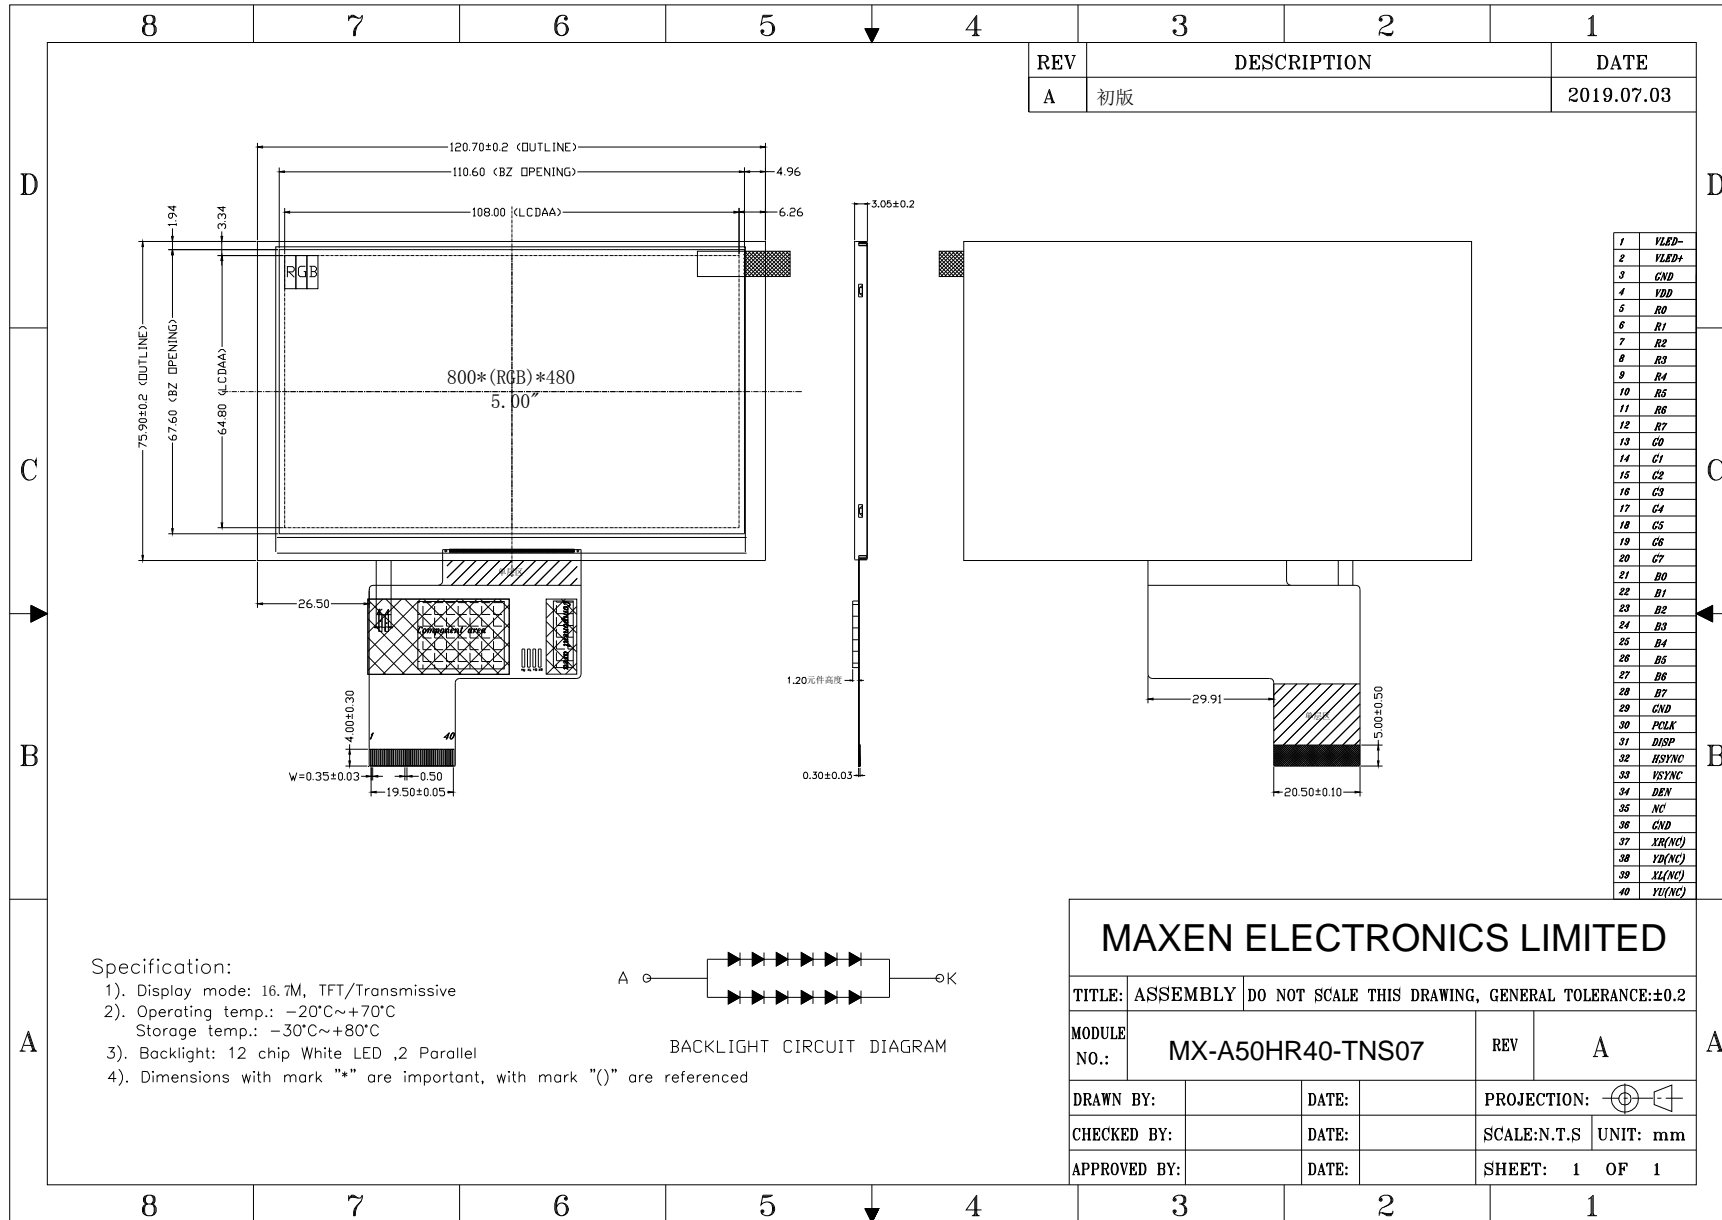

Outline Drawing

MX-A50HR40-TNS07

Email: info@maxen-lcdsdisplay.com https://www.maxen-lcdsdisplay.com

MAXEN ELECTRONICS LIMITED