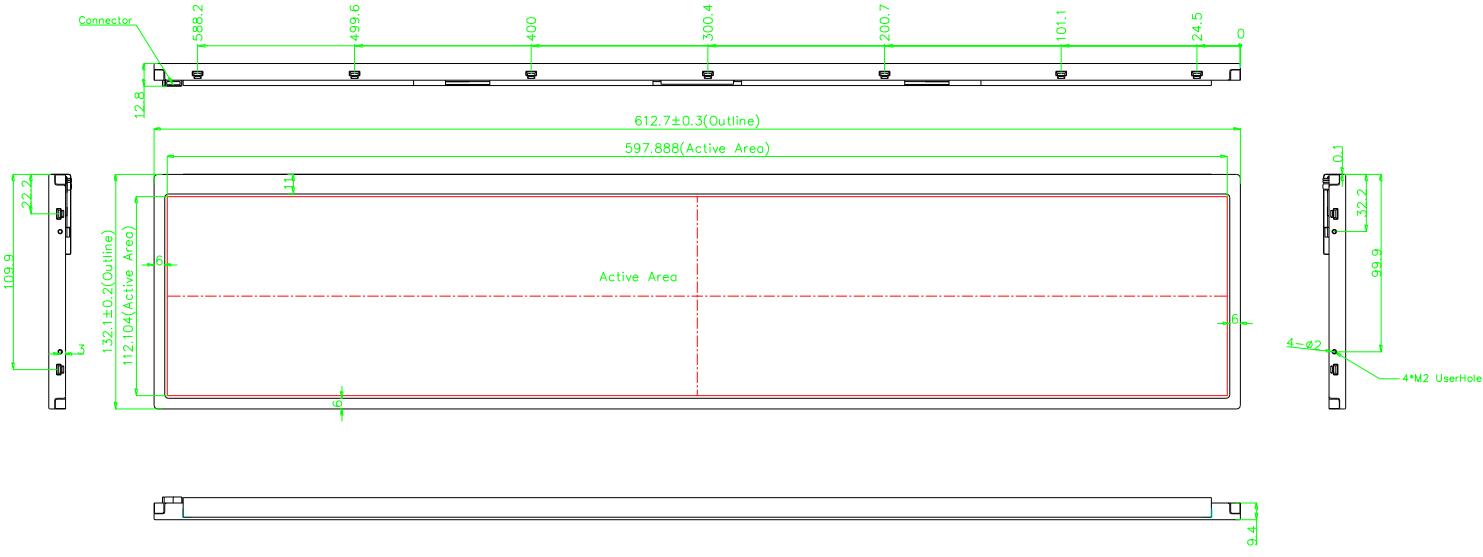

Figure 1. TFT-LCD Module Outline Dimensions (Front view)

MAXEN ELECTRONICS LIMITED

Email: melody.xia@maxen-lcddisplay.com Http: <http://www.maxen-lcddisplay.com>

Figure 2. TFT-LCD Module Outline Dimensions (Rear view)