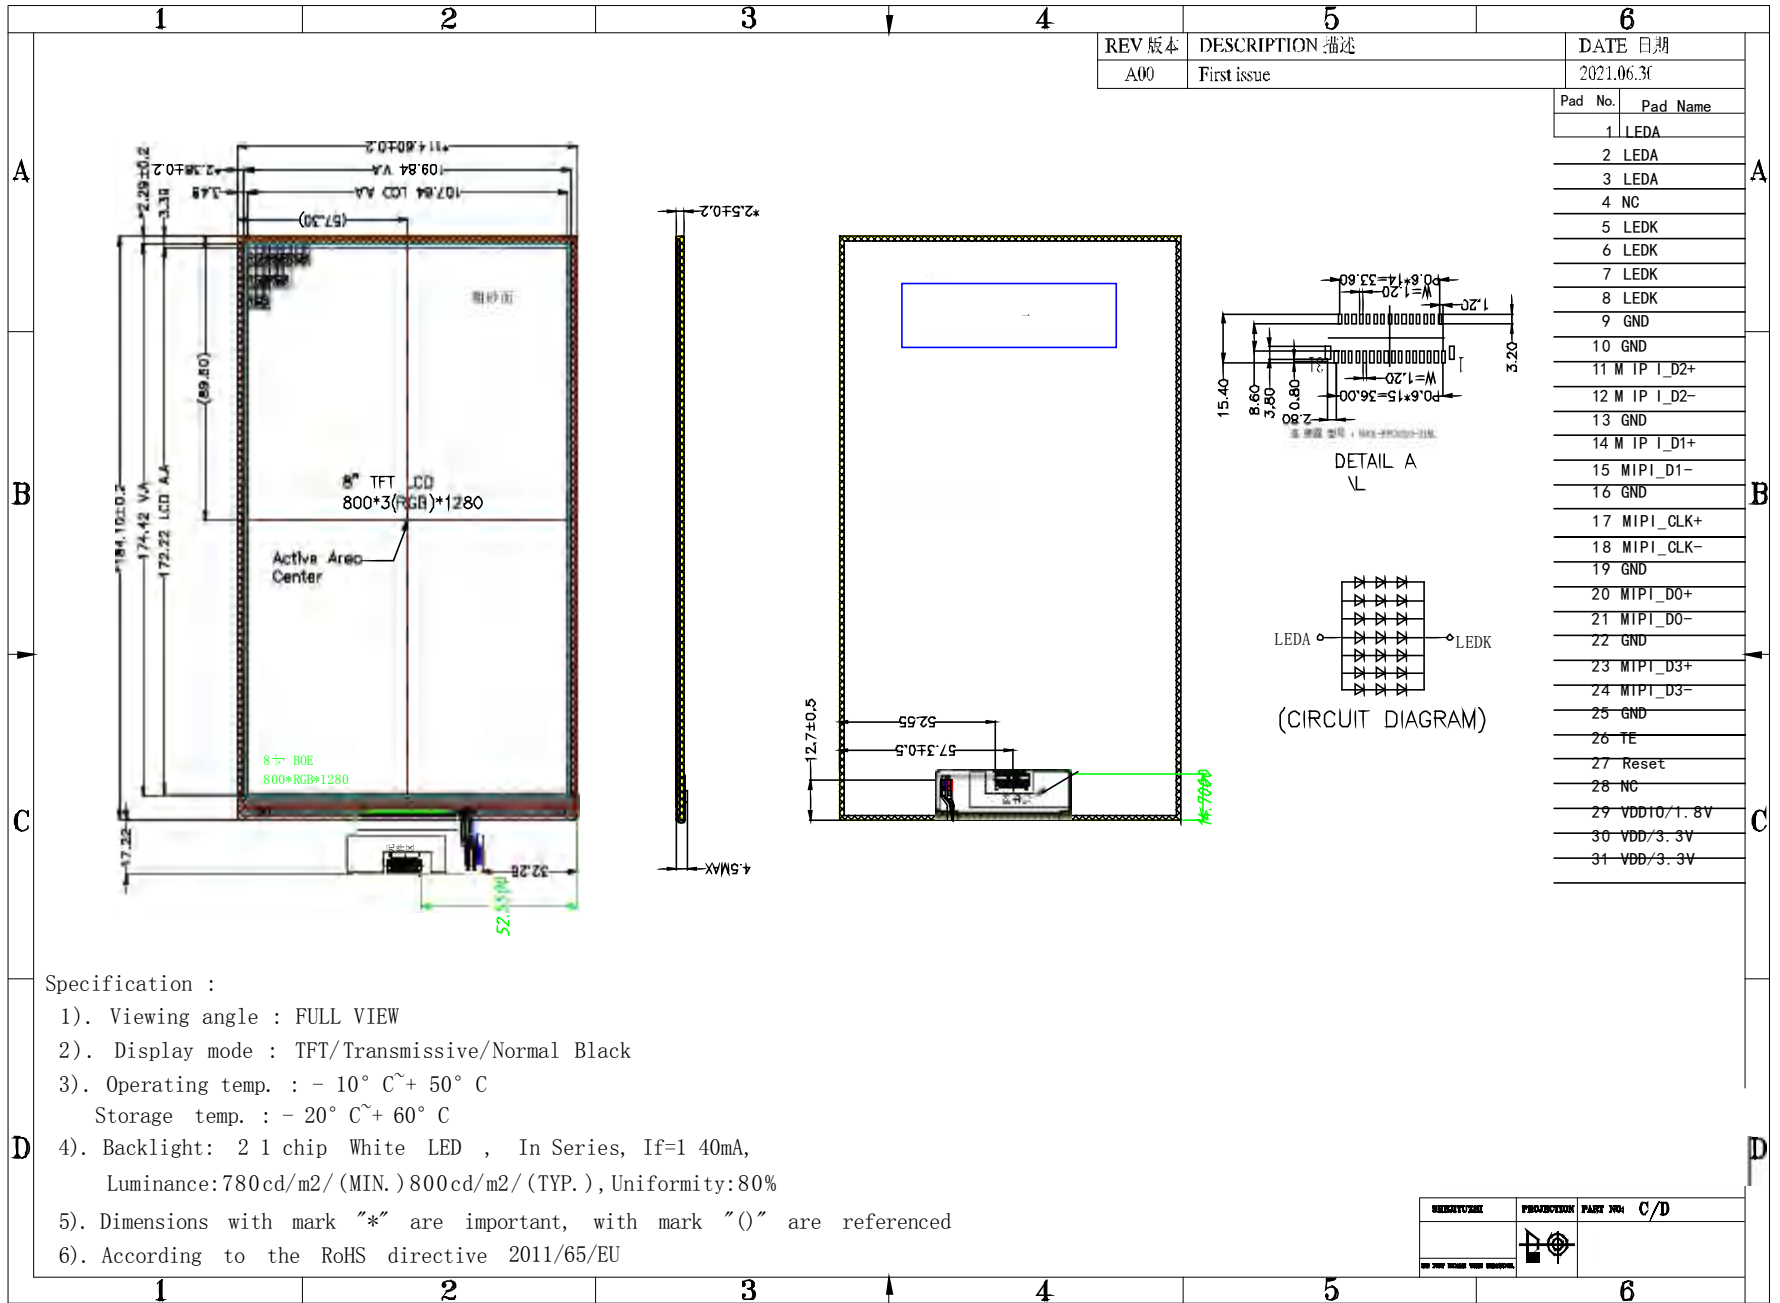

MAXEN ELECTRONICS LIMITED

Email: melody.xia@maxen-lcddisplay.com <https://www.maxen-lcddisplay.com>

MX-080FM31BFH-N11